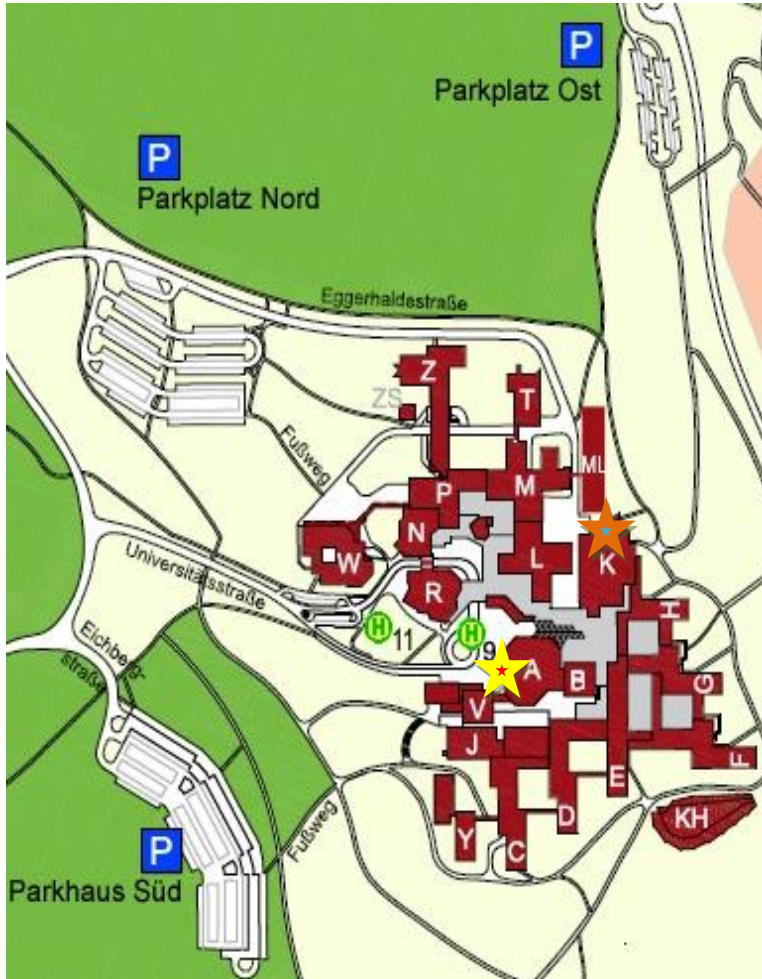

## Ihr Weg zu Seezeit

### Lageplan:

Die Veranstaltung befindet sich im Gebäude K auf der Ebene K 7

Bitte kommen Sie zum  
 Haupteingang der  
 Universität.  
 (Haltestelle der Buslinien  
 9 und 7 / Anfahrt mit dem  
 PKW: Adresse  
 ,Universitätsstraße 10).

Ab dem Haupteingang  
 folgen Sie bitte der  
 Beschilderung ,YCFL 50-  
 Jahr-Feier' – die  
 Beschilderung führt Sie  
 direkt zur Veranstaltung in  
 Gebäude K, Ebene 7

#### Legende:

Haupteingang der  
 Universität

Seezeit, Gebäude K,  
 Veranstaltung Ebene 7